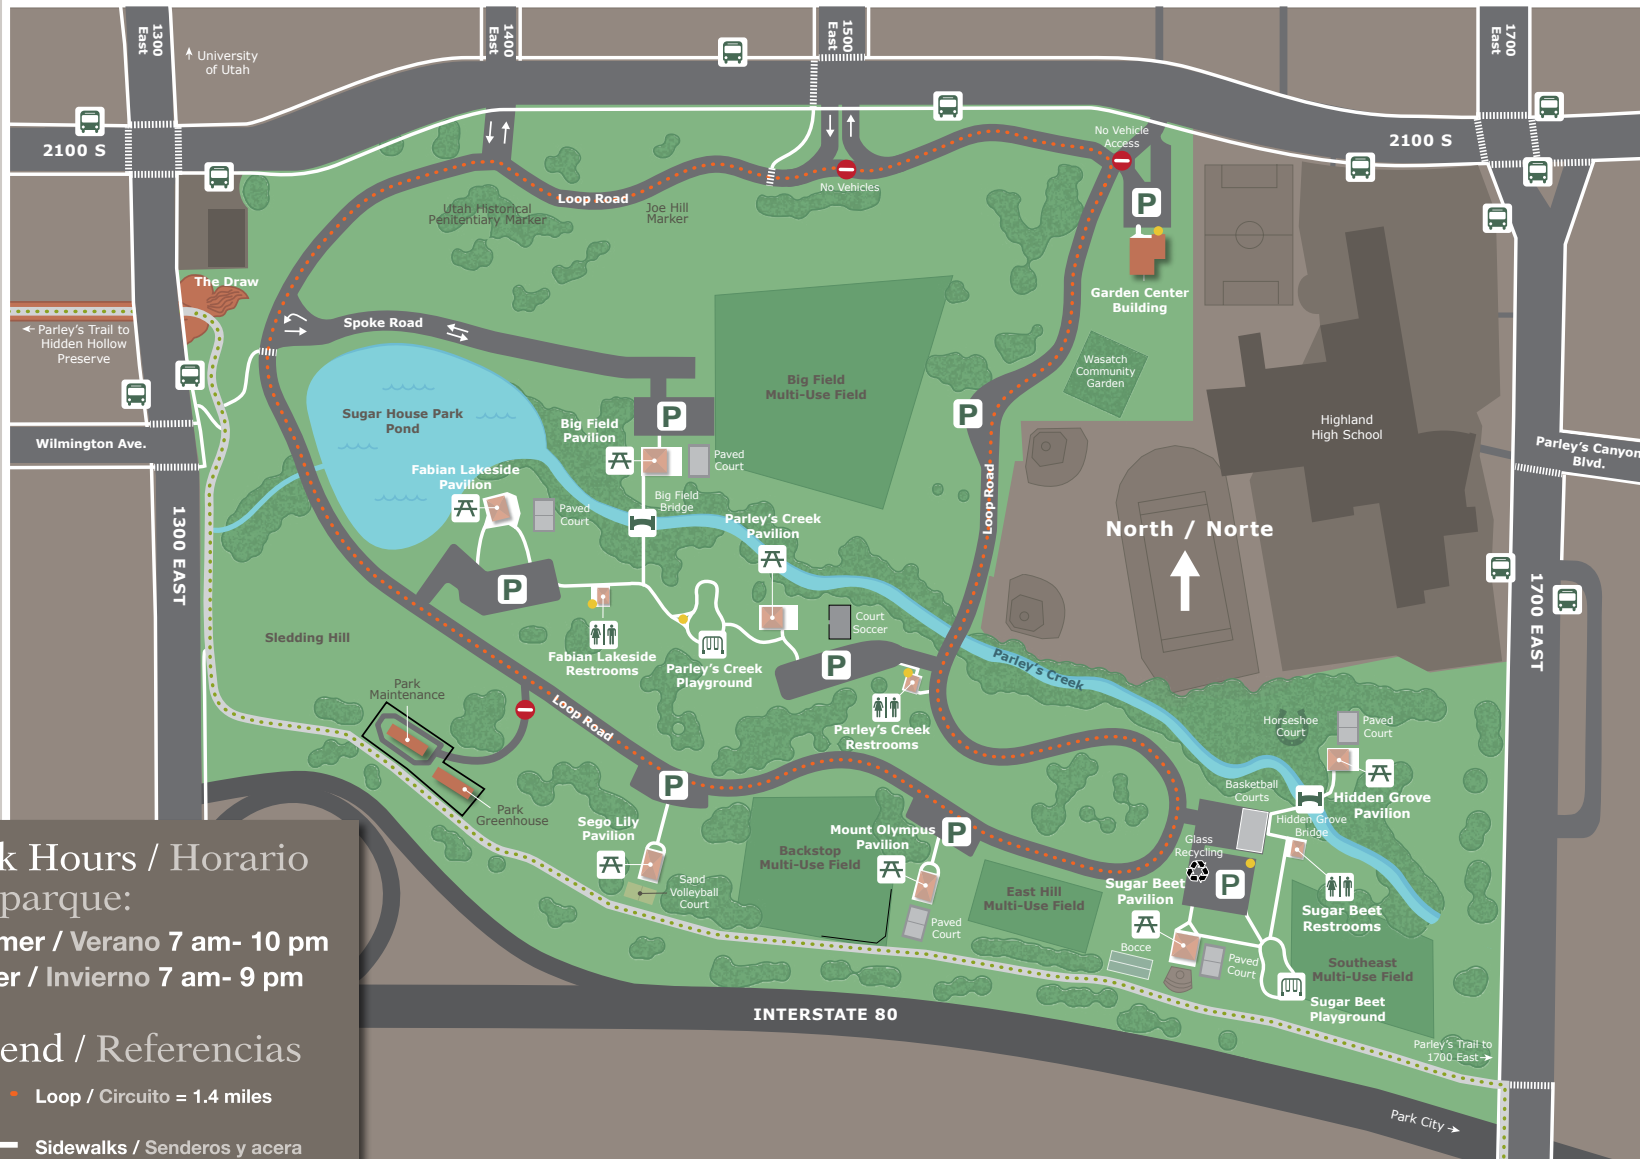

Sugar House Park

1330 E 2100 S, Salt Lake City, UT 84106 385.468.7275 parks@saltlakecounty.gov

Park Hours / Horario del parque:

Summer / Verano 7 am- 10 pm

Winter / Invierno 7 am- 9 pm

Legend / Referencias

- - - - - Loop / Circuito = 1.4 miles
- Sidewalks / Senderos y acera
- Road / Carretera
- - - - - Parley's Trail / Conexión con el sendero Parley's Trail
- Bike Rack / Portabicicletas

sugarhousepark.org