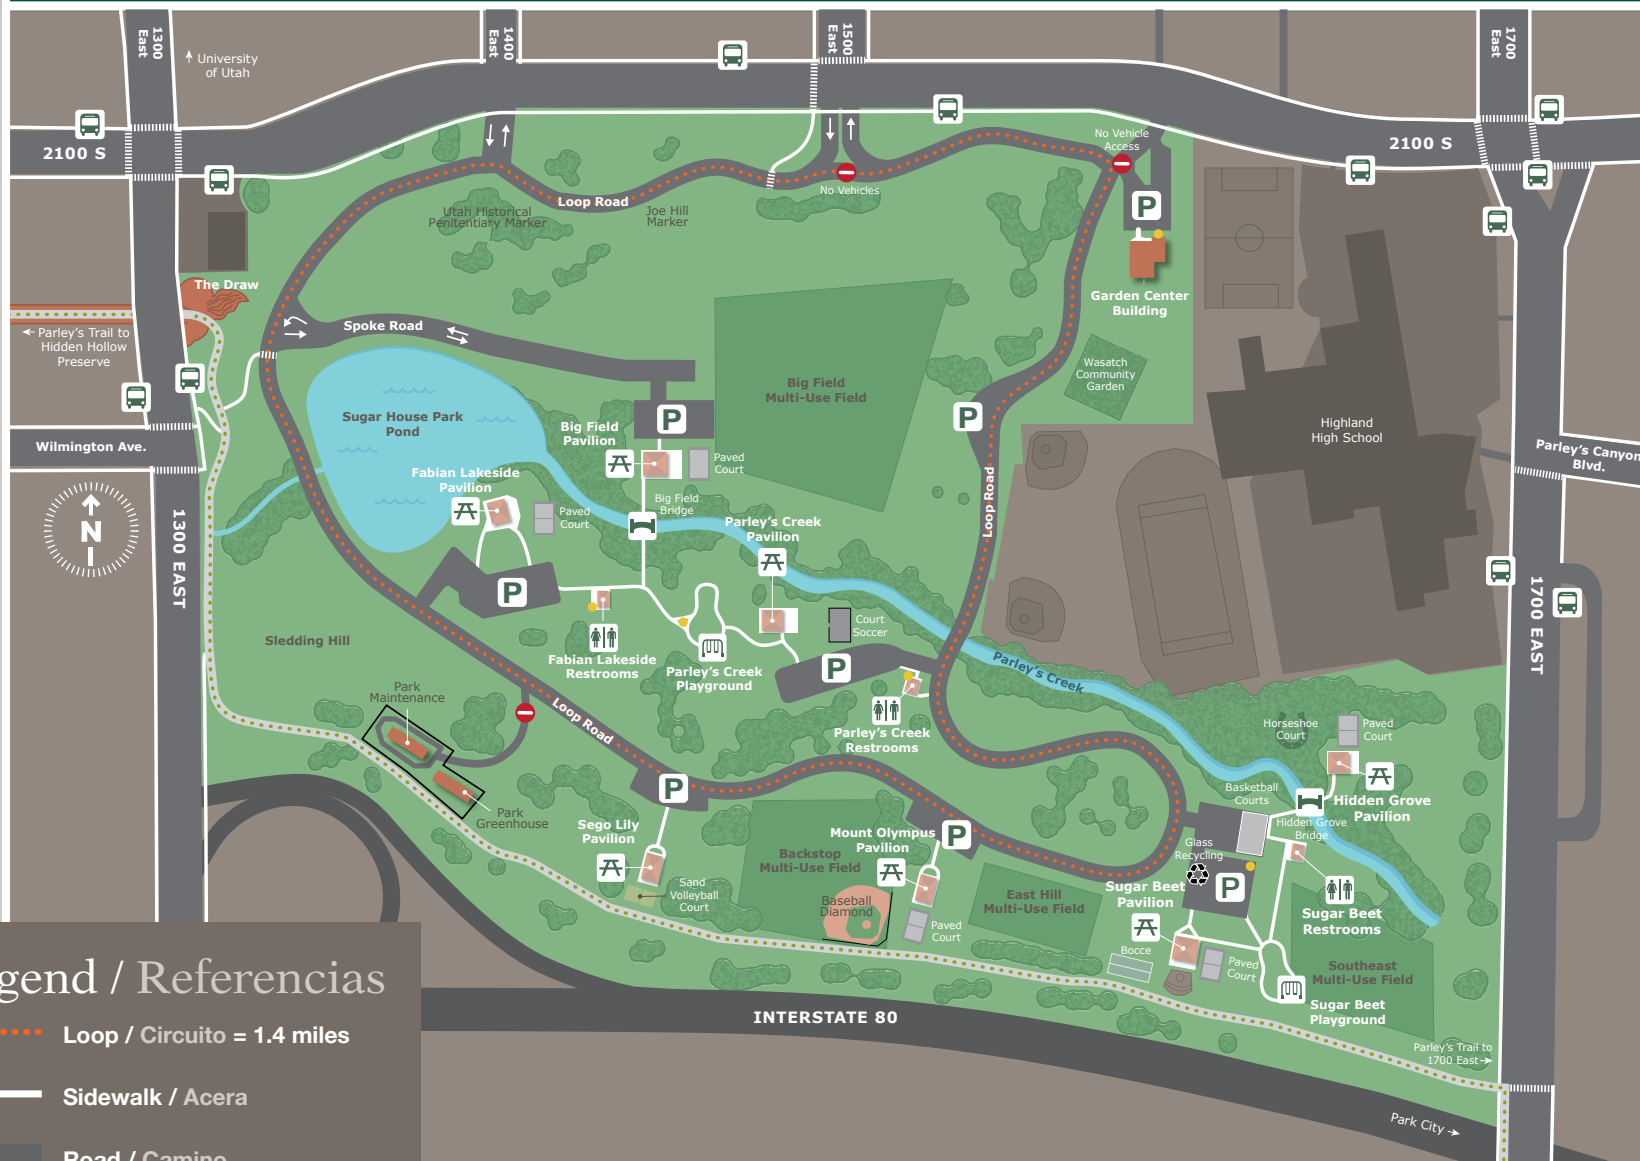

# Sugar House Park

1330 E 2100 S, Salt Lake City, UT 84106 385.468.7275 parks@saltlakecounty.gov sugarhousepark.org

## Legend / Referencias

- Loop / Circuito = 1.4 miles
- Sidewalk / Acera
- Road / Camino
- Parley's Trail / Conexión con el sendero Parley's Trail
- Bike Rack / Portabicicletas

sugarhousepark.org