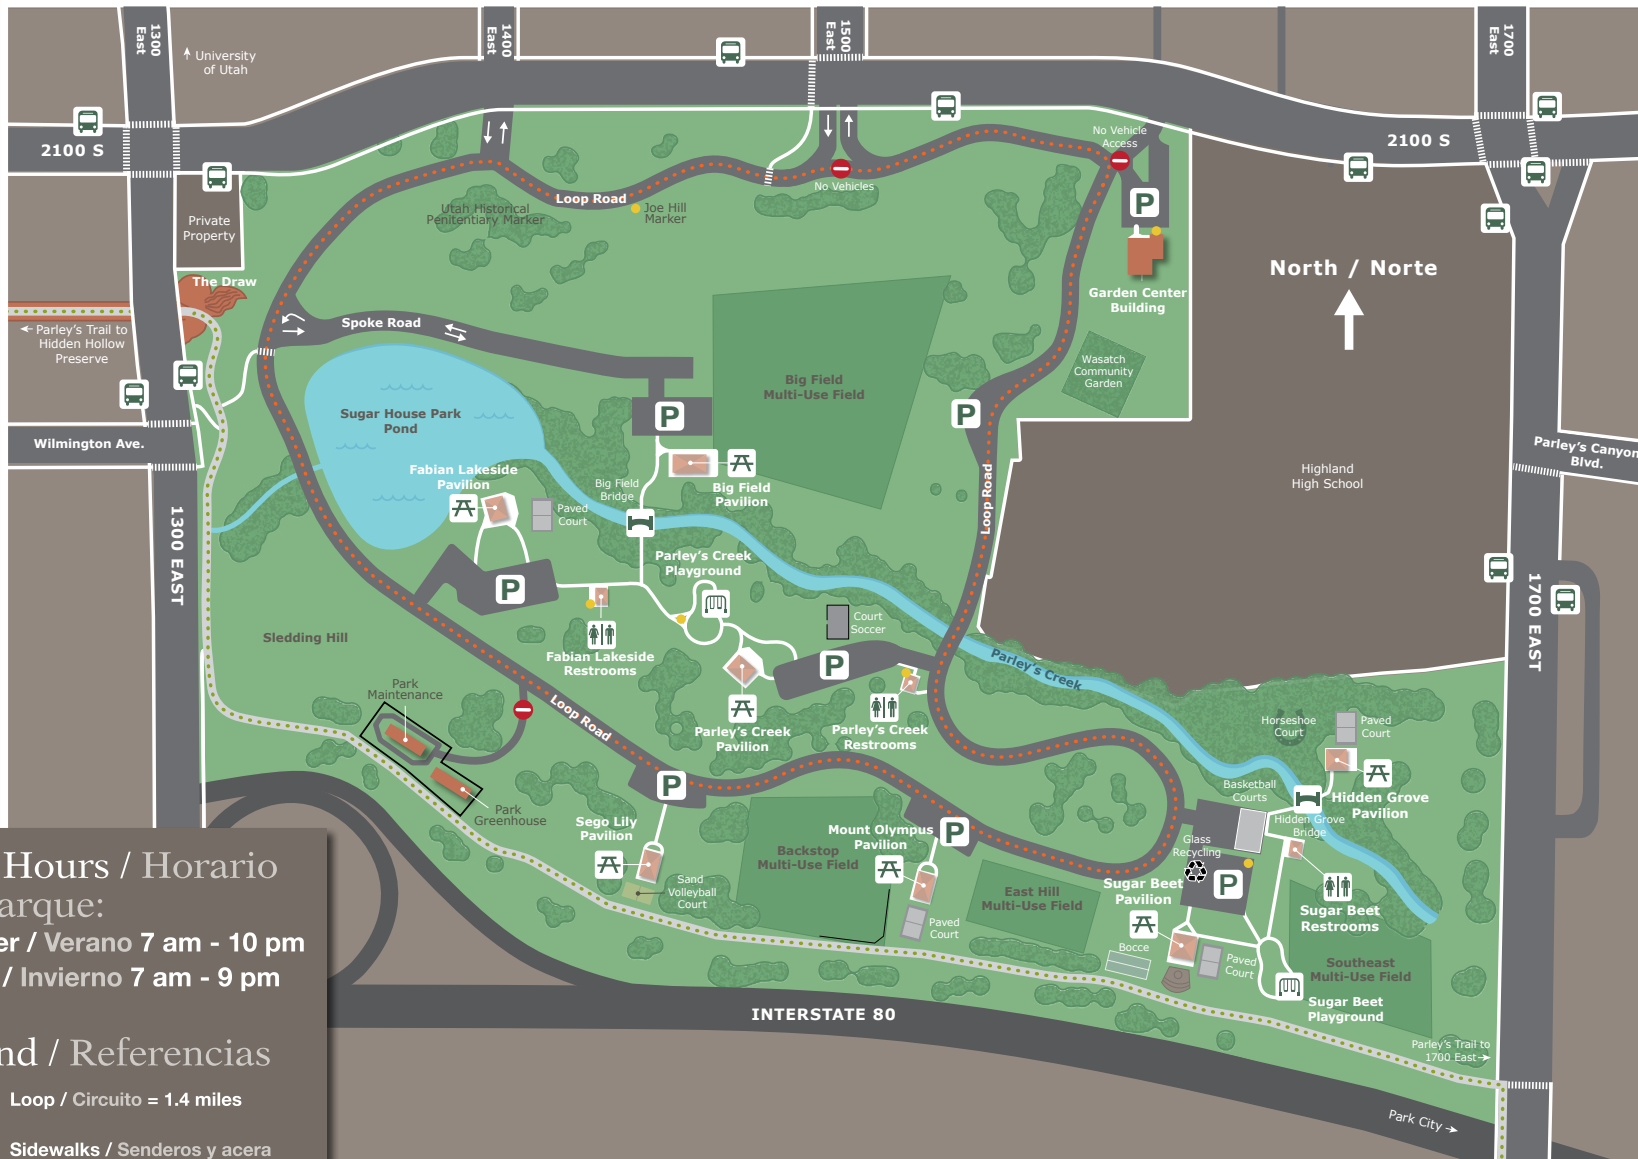

# Sugar House Park

1330 E 2100 S, Salt Lake City, UT 84106 [www.SugarHousePark.com](http://www.SugarHousePark.com)

**Park Hours / Horario del parque:**  
**Summer / Verano 7 am - 10 pm**  
**Winter / Invierno 7 am - 9 pm**

## Legend / Referencias

- Loop / Circuito = 1.4 miles
- Sidewalks / Senderos y acera
- Road / Carretera
- Parley's Trail / Conexión con el sendero Parley's Trail
- Bike Rack / Portabicicletas

[sugarhousepark.org](http://sugarhousepark.org)